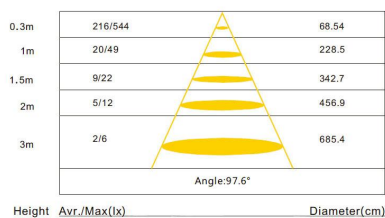

Distribución lumínica