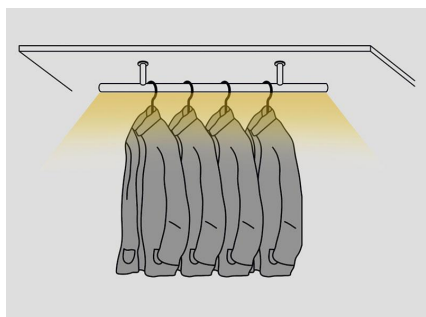

Instalación