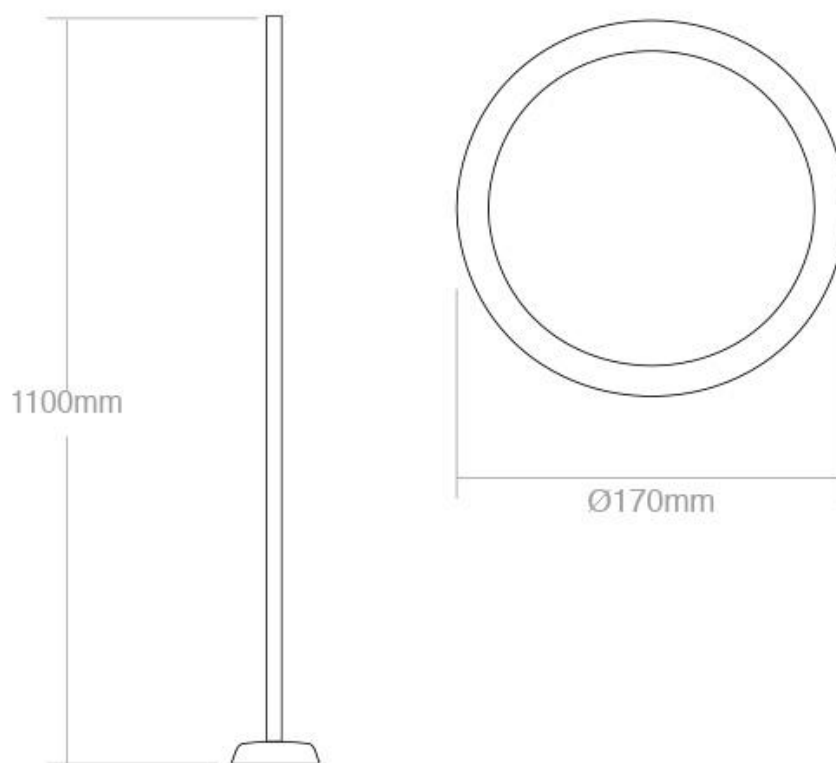

ESQUEMA DE INSTALACIÓN