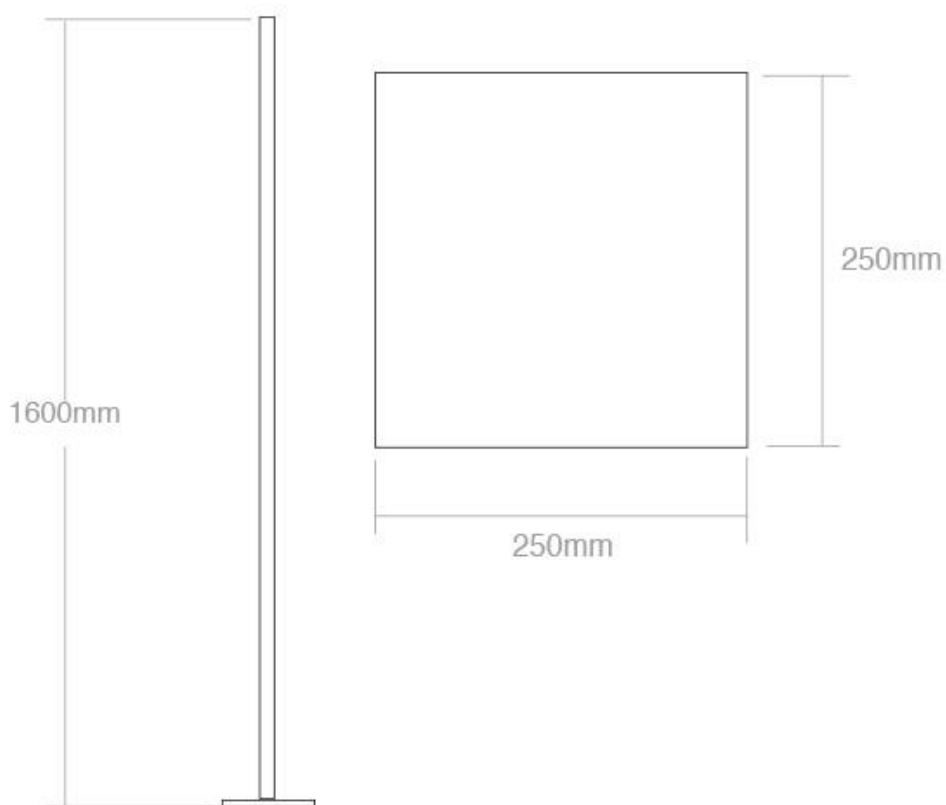

ESQUEMA DE INSTALACIÓN