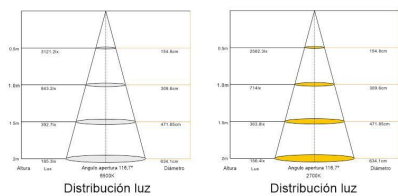

Distribución lumínica