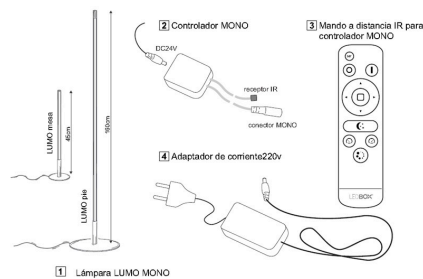

Instalación