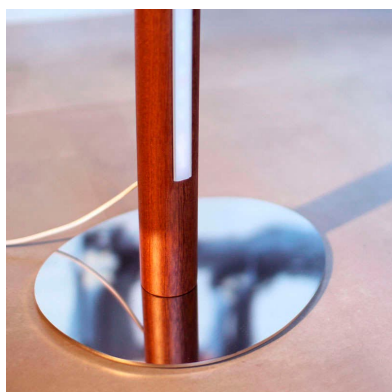

Lámpara de pie led RUNKO, 35W CRI95

Lámpara singular realizada por artesanos experimentados que aportan una iluminación original y exclusiva para crear ambientes únicos en cualquier lugar. Incluye mando a distancia para apagar/encender, controlar la intensidad y efectos de la luz. Incluye la nueva tira led profesional SAMSUNG SMD2216 - CRI95

ESPECIFICACIONES

DETALLES

Lámparas de diseño moderno que combinan materiales nobles como el acero inoxidable y maderas nobles con la última tecnología de iluminación LED. Aportan un toque de distinción y elegancia en cualquier ambiente. Simplicidad de líneas con una geometría elemental que basa su singularidad en el equilibrio de sus proporciones.

Características:

- Base realizada en **acero inoxidable pulido**.

- Cuerpo realizado en **madera maciza torneada de sapelly** con tonos rojizos
- Perfil de aluminio de alta calidad encastrado.
- Cubierta con terminación frost.
- Chip **LED SAMSUNG SMD2216 - CRI95 de 280 led** por metro, que consigue una iluminación continua sin puntos visibles.
- Alta luminosidad con **35W** de potencia LED.
- PCB rígido que mejora la disipación del calor generado del chip led.
- Incluye fuente de alimentación y controlador RF. Enchufar y listo.

ESQUEMA DE INSTALACIÓN

Distribución lumínica

Instalación

GALERIA

Ficha técnica

Lámpara de pie led RUNKO, 35W CRI95

LEDBOX®

AVISO