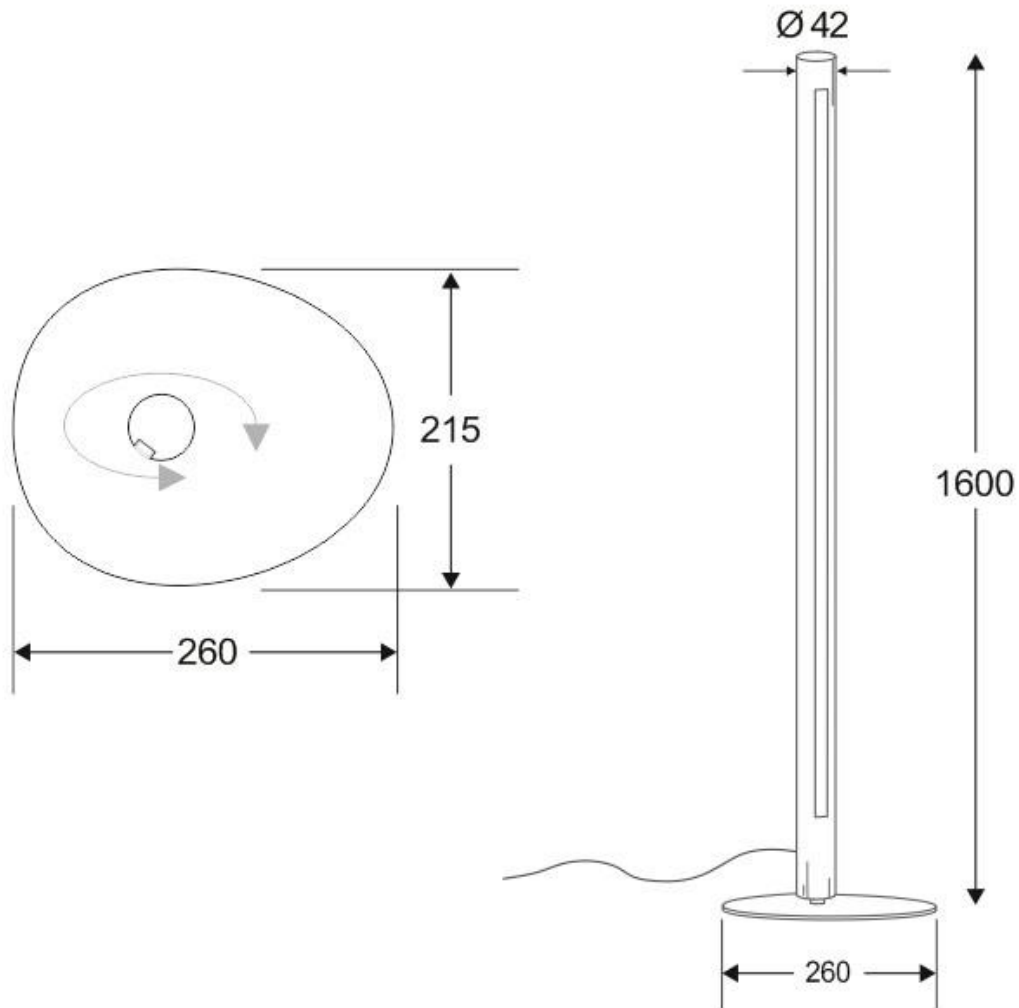

ESQUEMA DE INSTALACIÓN