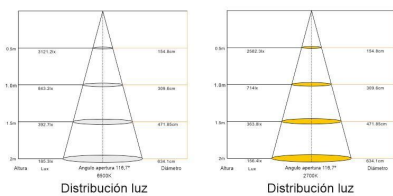

Distribución lumínica