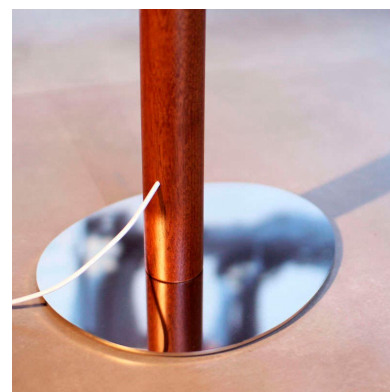

Lámpara de pie led RUNKO, 35W CRI95

Lámpara singular realizada por artesanos experimentados que aportan una iluminación original y exclusiva para crear ambientes únicos en cualquier lugar. Incluye mando a distancia para apagar/encender, controlar la intensidad y efectos de la luz. Incluye la nueva tira led profesional SAMSUNG SMD2216 - CRI95

ESPECIFICACIONES

DETALLES

Lámparas de diseño moderno que combinan materiales nobles como el acero inoxidable y maderas nobles con la última tecnología de iluminación LED. Aportan un toque de distinción y elegancia en cualquier ambiente. Simplicidad de líneas con una geometría elemental que basa su singularidad en el equilibrio de sus proporciones.

Características:

- Base realizada en **acero inoxidable pulido**.

- Cuerpo realizado en **madera maciza torneada de sapelly** con tonos rojizos
- Perfil de aluminio de alta calidad encastrado.
- Cubierta con terminación frost.
- Chip **LED SAMSUNG SMD2216 - CRI95 de 280 led** por metro, que consigue una iluminación continua sin puntos visibles.
- Alta luminosidad con **35W** de potencia LED.
- PCB rígido que mejora la disipación del calor generado del chip led.
- Incluye fuente de alimentación y controlador RF. Enchufar y listo.

ESQUEMA DE INSTALACIÓN

Distribución lumínica

Instalación

GALERIA

Ficha técnica

Lámpara de pie led RUNKO, 35W CRI95

LEDBOX®

AVISO