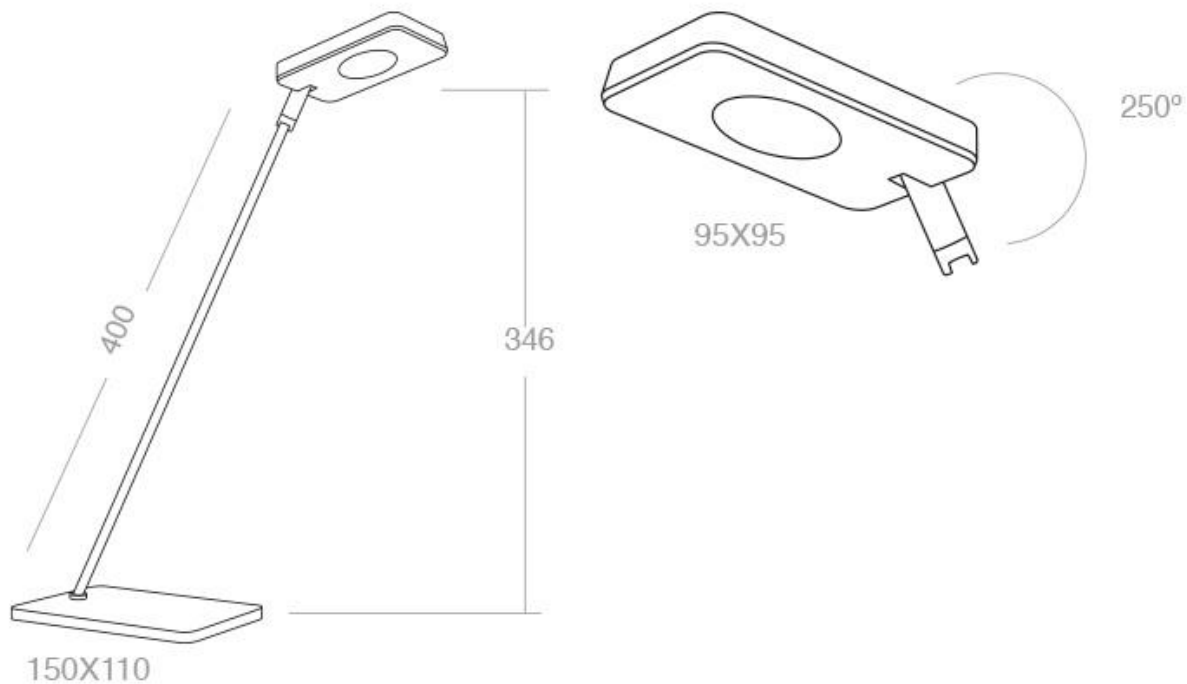

ESQUEMA DE INSTALACIÓN