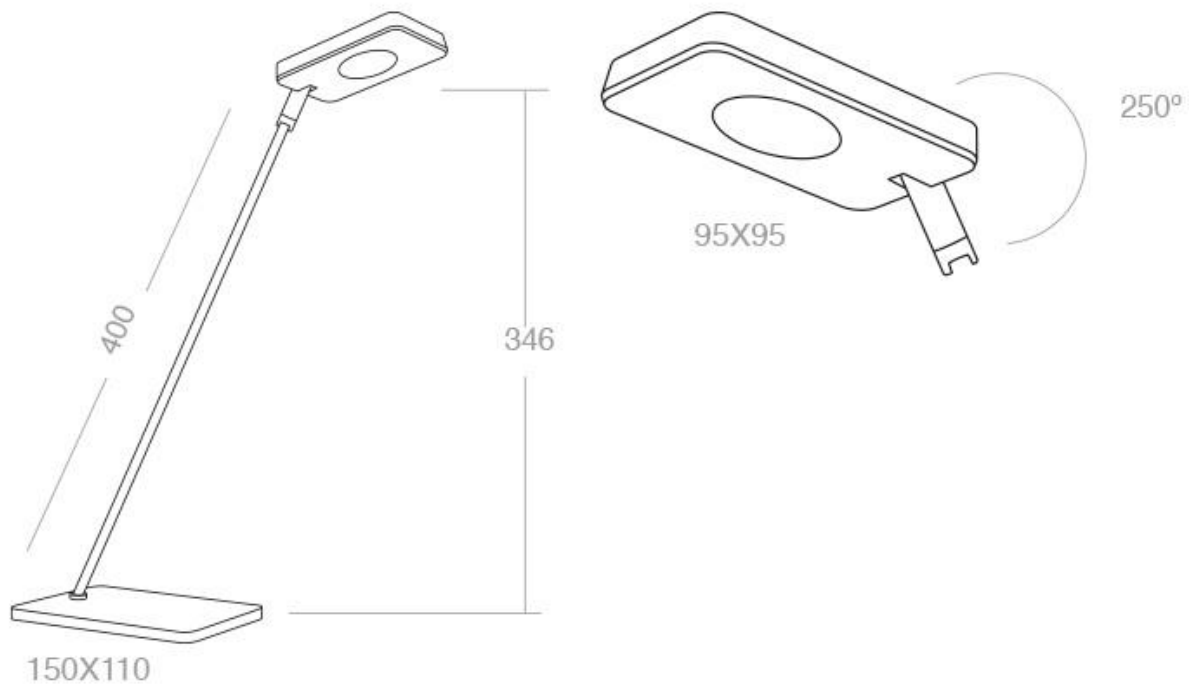

ESQUEMA DE INSTALACIÓN