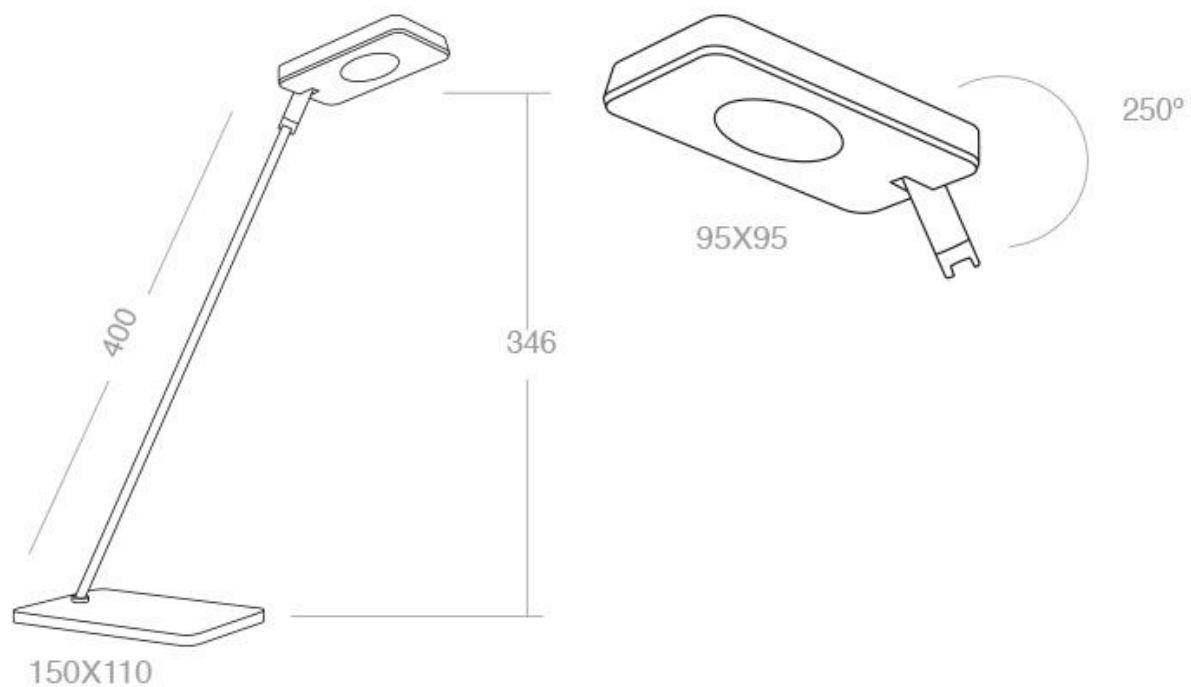

ESQUEMA DE INSTALACIÓN