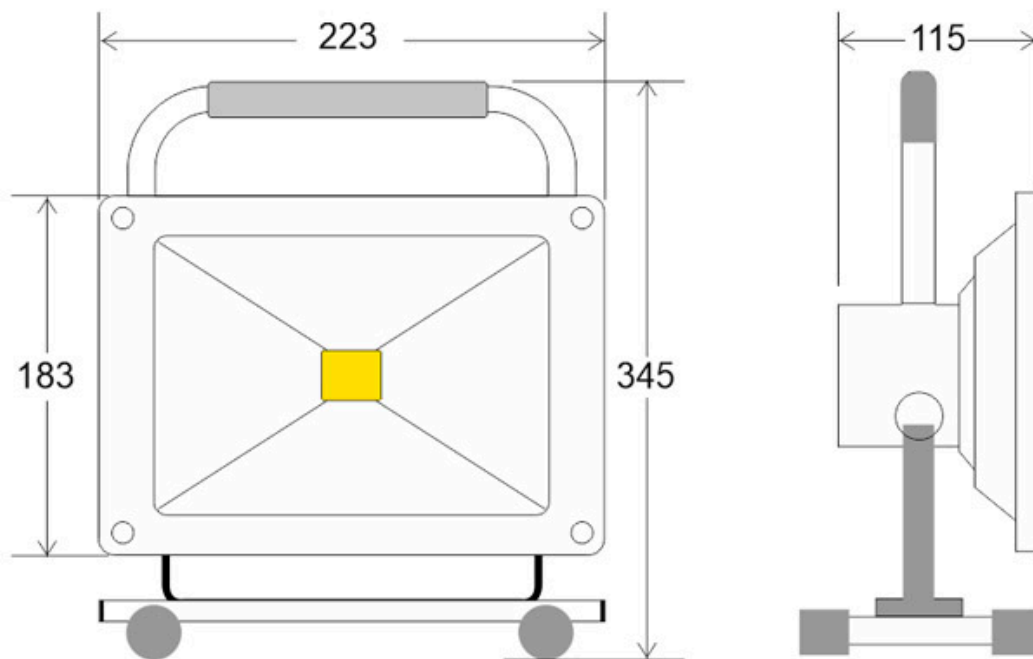

ESQUEMA DE INSTALACIÓN