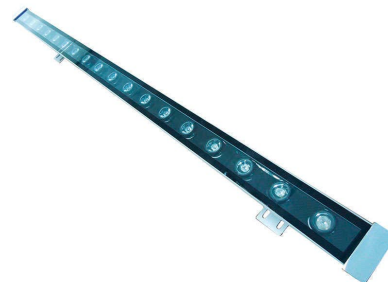

Ficha técnica

Proyector LED lineal, RGB TRILED-IR, 36W, 220V, 1m

LEDBOX®

GALERIA