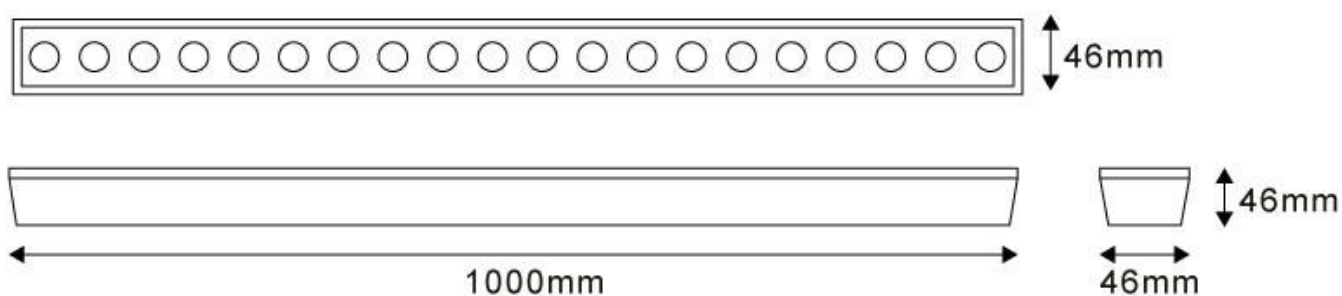

Ficha técnica

Proyector LED lineal, RGB TRILED-IR, 36W, 220V, 1m

LEDBOX®

ESQUEMA DE INSTALACIÓN