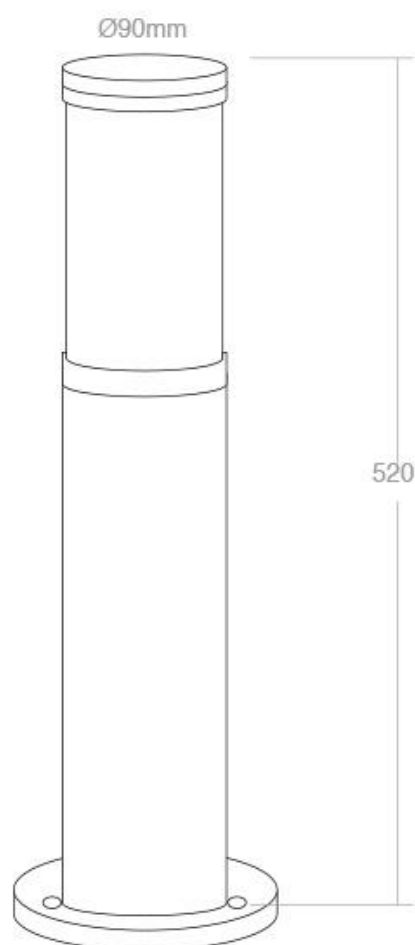

ESQUEMA DE INSTALACIÓN