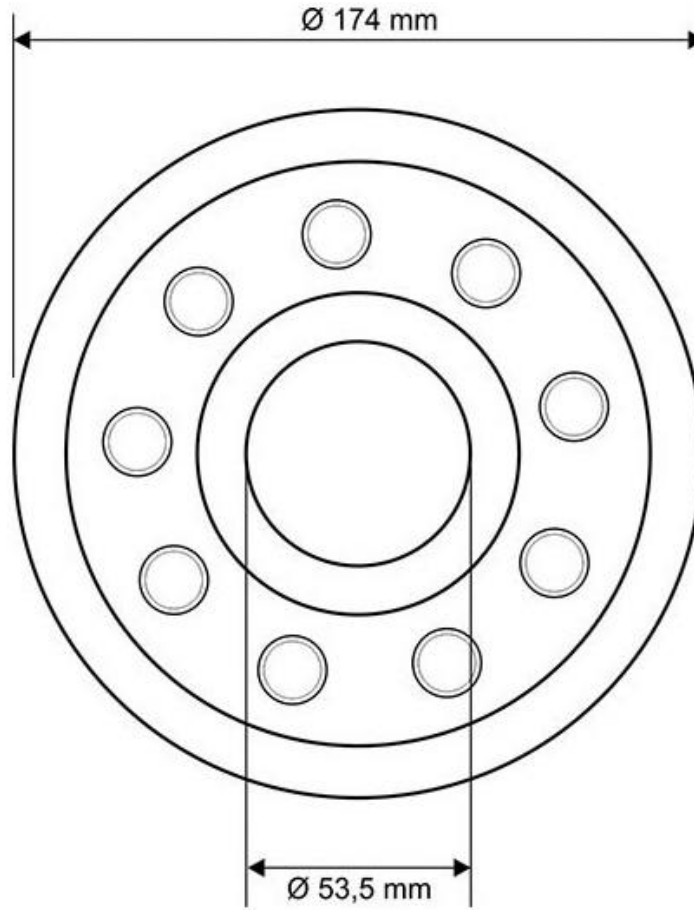

ESQUEMA DE INSTALACIÓN