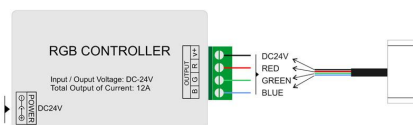

Ficha técnica

Foco sumergible FOUNTAIN LED, 18W, RGB

LEDBOX®

- Requiere fuente de alimentación DC24V y controlador RGB

ESQUEMA DE INSTALACIÓN

Distribución lumínica

Instalación

Photometric Parameters
 Luminous Flux: 210.7 lm Efficiency: 21.50 lm/W
 Radiant Power: 0.660 W