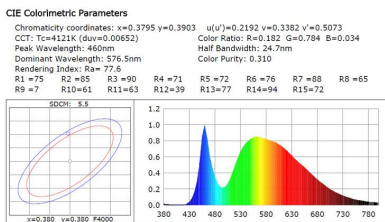

Ficha técnica

Foco sumergible FOUNTAIN LED, 18W, RGB

LEDBOX®

- Requiere fuente de alimentación DC24V y controlador RGB

ESQUEMA DE INSTALACIÓN

Distribución lumínica

Instalación

Photometric Parameters
 Luminous Flux: 210.7 lm Efficiency: 21.50 lm/W
 Radiant Power: 0.660 W