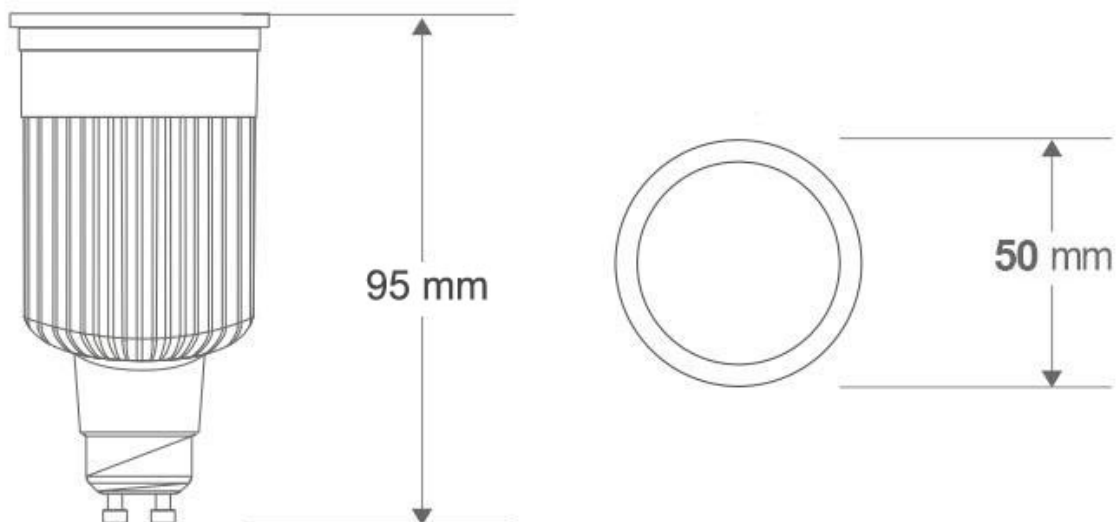

ESQUEMA DE INSTALACIÓN