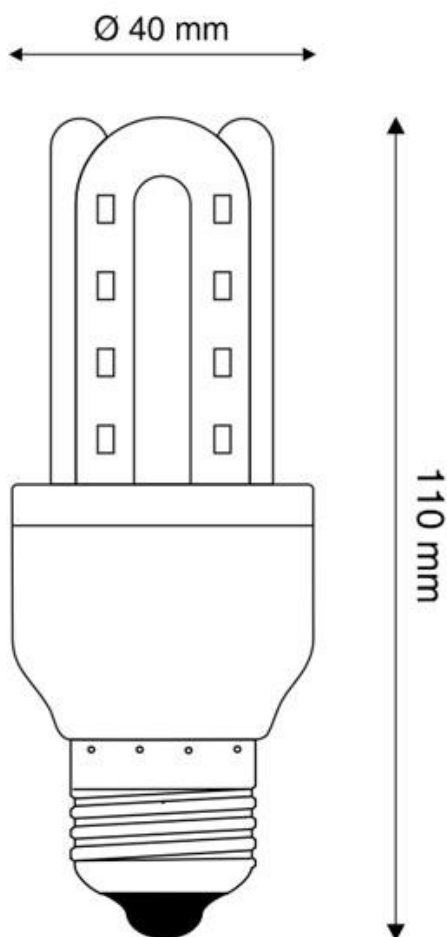

ESQUEMA DE INSTALACIÓN