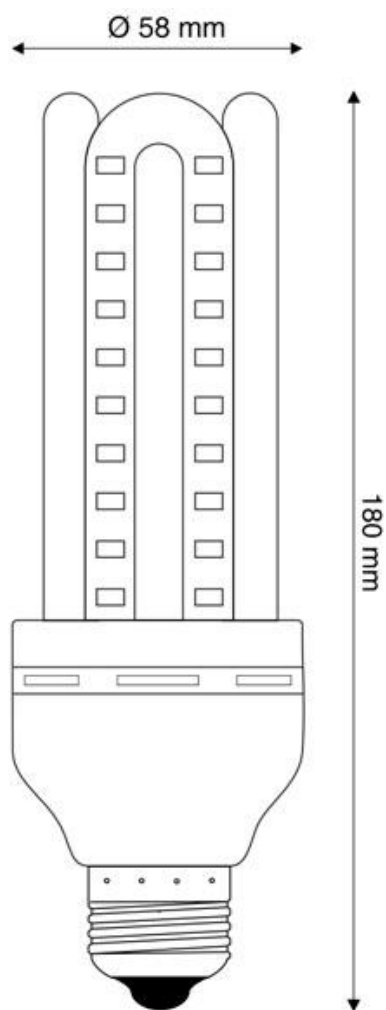

ESQUEMA DE INSTALACIÓN