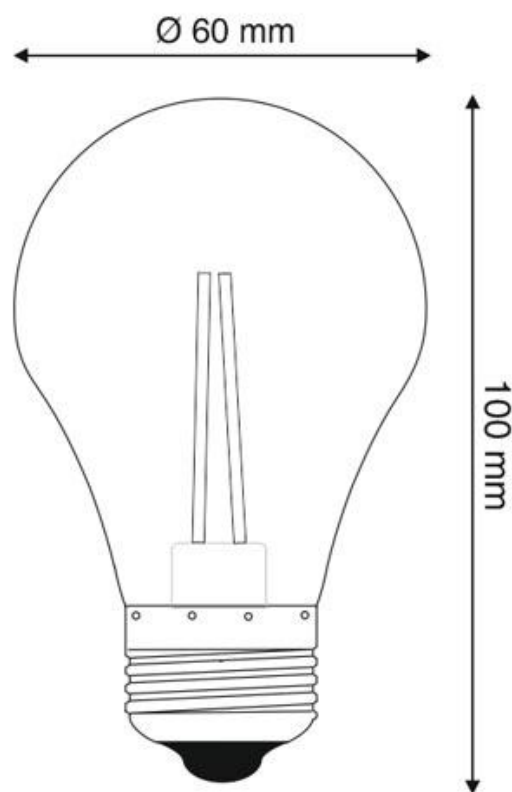

Bombilla Led E27 COB filamento 4W

Bombilla LED para casquillos o bases convencionales E27. Alta potencia lumínica, ahorro de hasta el 90% en su consumo de luz.

ESPECIFICACIONES

Potencia	4W
Flujo luminoso	400lm
Ángulo de apertura	320º
Temperatura de color	6000K
CRI	80
Alimentación	AC220V
Tensión de funcionamiento	85-250VAC
Chip	Osram COB
Casquillo	E27
Interior-exterior	Interior
Etiqueta energética	A++

Referencia

LD1030580

Color de luz

Blanco frío

Dimensiones del producto

60x60x100mm

Dimensiones del packaging

6x11x6cm

* Para montaje en luminarias cerradas, el tiempo máximo

de encendido recomendado es la mitad que el tiempo máximo especificado en las condiciones generales.

ESQUEMA DE INSTALACIÓN

GALERIA

AVISO

Datos sujetos a cambios sin aviso. Excepto errores y omisiones. Asegúrese de utilizar el archivo más reciente posible.