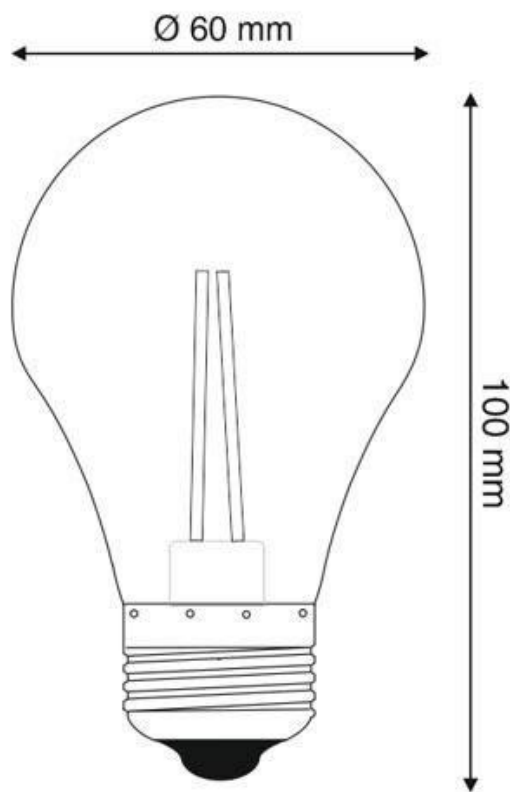

ESQUEMA DE INSTALACIÓN