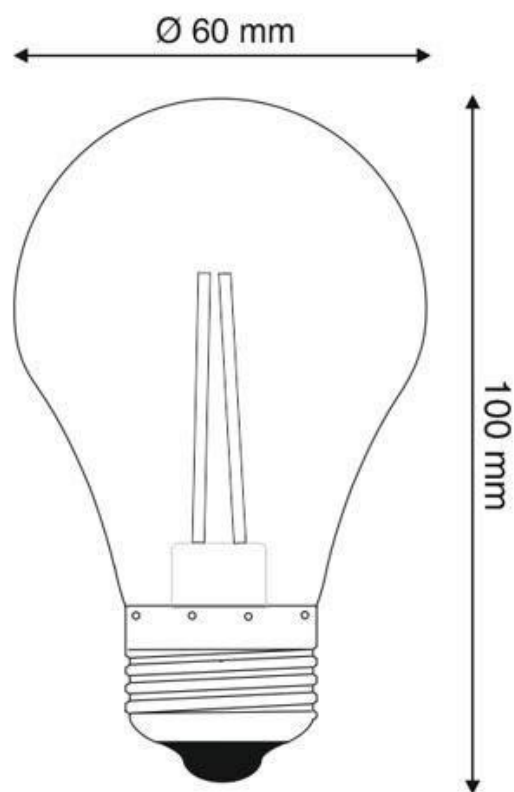

ESQUEMA DE INSTALACIÓN