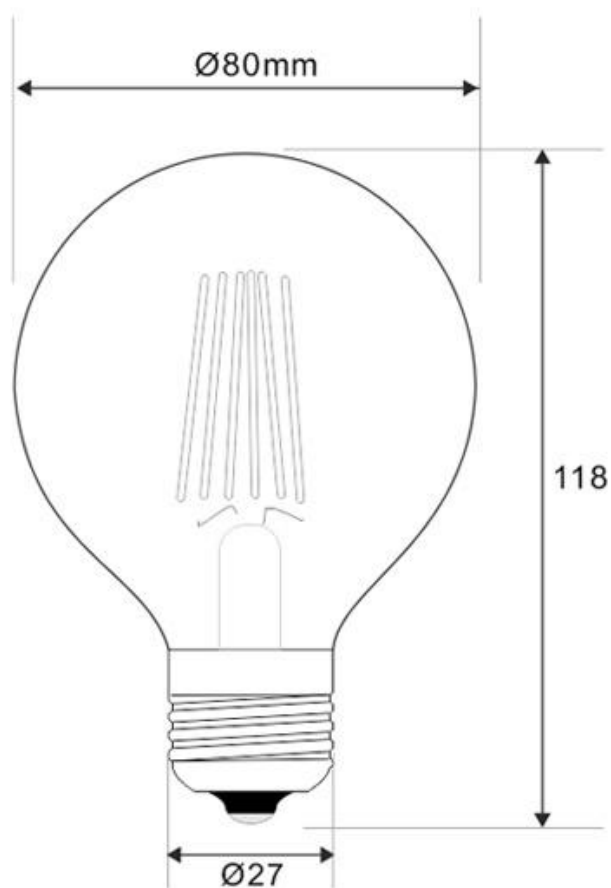

Bombilla Led E27 COB filamento 6W, Ø80x118mm

Bombilla LED para casquillos o bases convencionales E27. Alta potencia lumínica, ahorro de hasta el 90% en su consumo de luz. Incorpora driver de corriente constante de gran resistencia.

Referencia

LD1030616

Color de luz

Blanco cálido 2700K

Dimensiones del producto

80x80x118mm

Dimensiones del packaging

9x12x9cm

- Bajo consumo
- Se enciende al instante
- Máximo ahorro de energía
- Alta eficiencia
- Máxima duración
- Fácil instalación

Ficha técnica

Bombilla Led E27 COB filamento 6W, Ø80x118mm

LEDBOX®

- Sin sustancias nocivas

ESQUEMA DE INSTALACIÓN

GALERIA

Ficha técnica

Bombilla Led E27 COB filamento 6W, Ø80x118mm

LEDBOX®

AVISO

Datos sujetos a cambios sin aviso. Excepto errores y omisiones. Asegúrese de utilizar el archivo más reciente posible.