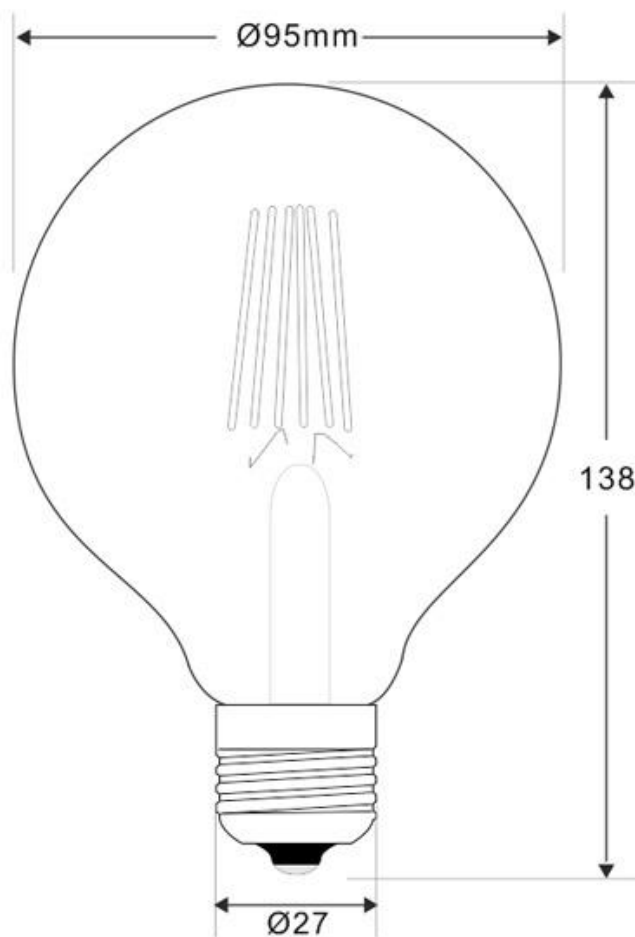

Bombilla Led E27 COB filamento 6W, Ø95x138mm, Regulable

Bombilla LED con regulación de intensidad para casquillos o bases convencionales E27. Alta potencia lumínica, ahorro de hasta el 90% en su consumo de luz. Incorpora driver de corriente constante de gran resistencia.

[Ver ficha online](#)

ESPECIFICACIONES

Potencia	6W
Flujo luminoso	480lm
Ángulo de apertura	320º
Temperatura de color	2200K
CRI	80
Alimentación	3
Tensión de funcionamiento	AC230V
Chip	Osram COB
Casquillo	E27
Interior-exterior	Interior
Otros	Regulable
Tipo de regulación	TRIAC

Referencia

LD1030631

Color de luz

Blanco cálido Regulable

Dimensiones del producto

95x95x138mm

Dimensiones del packaging

10x15x10cm

Ficha técnica

Bombilla Led E27 COB filamento 6W, Ø95x138mm, Regulable

LEDBOX®

ESQUEMA DE INSTALACIÓN

GALERIA

LINKS

- [Bombilla Led E27 COB filamento 6W, Ø95x138mm, Regulable](#)
- [Bombillas Led E27](#)
- [Serie RETRO VINTAGE](#)