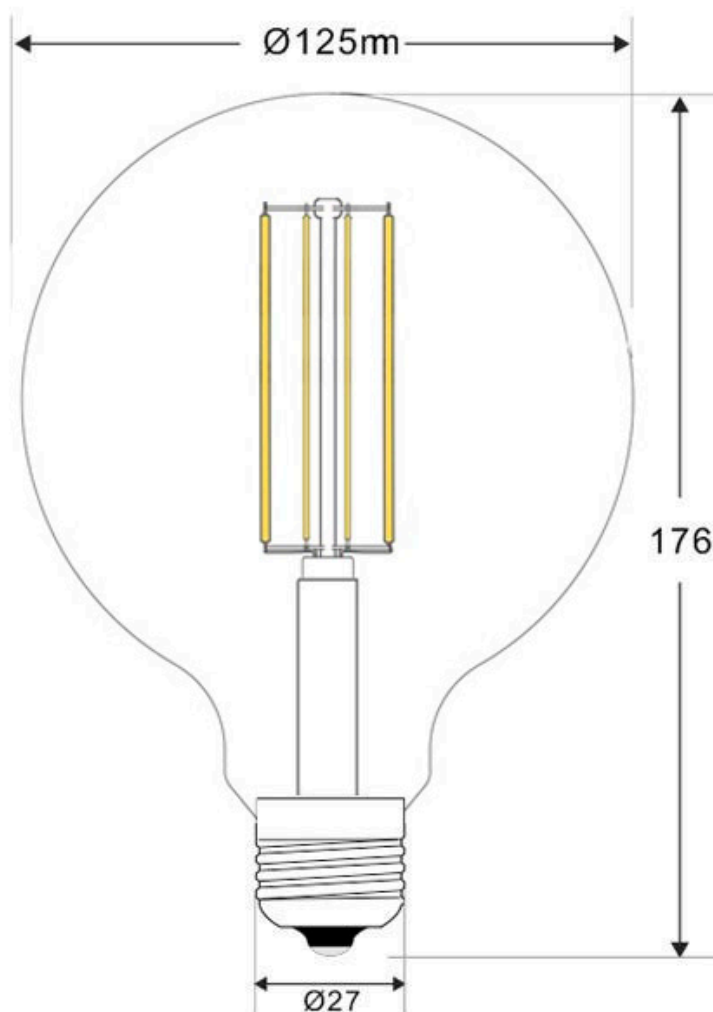

Bombilla Led E27 COB filamento 8W, Ø125x176mm, Regulable

Bombilla LED con regulación de intensidad para casquillos o bases convencionales E27. Alta potencia lumínica, ahorro de hasta el 90% en su consumo de luz. Incorpora driver de corriente constante de gran resistencia.

Referencia

LD1030632

Color de luz

Blanco cálido Regulable

Dimensiones del producto

125x125x176mm

Dimensiones del packaging

14x20x14cm

** Para montaje en luminarias cerradas, el tiempo máximo de encendido recomendado es la mitad que el tiempo máximo especificado en las condiciones generales.*

Ficha técnica

Bombilla Led E27 COB filamento 8W, Ø125x176mm, Regulable

LEDBOX[®]

ESQUEMA DE INSTALACIÓN

Ficha técnica

Bombilla Led E27 COB filamento 8W, Ø125x176mm, Regulable

LEDBOX®

GALERIA

Ficha técnica

Bombilla Led E27 COB filamento 8W, Ø125x176mm, Regulable