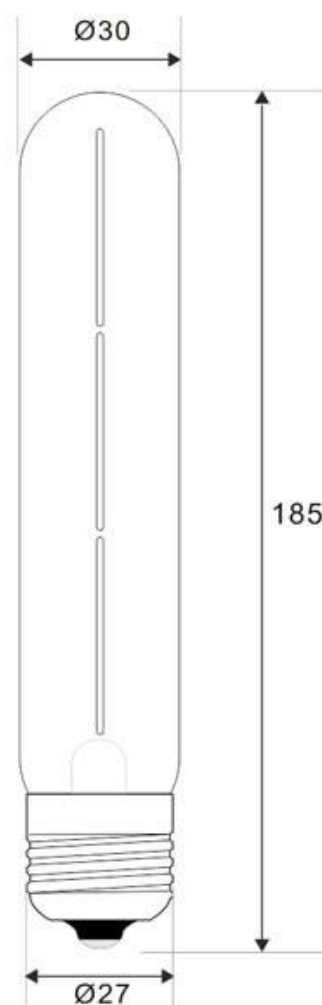

Bombilla Led E27 COB filamento 3W, Ø30x185mm

Bombilla LED para casquillos o bases convencionales E27. Alta potencia lumínica, ahorro de hasta el 90% en su consumo de luz. Incorpora driver de corriente constante de gran resistencia.

- Bajo consumo
- Se enciende al instante
- Máximo ahorro de energía
- Alta eficiencia
- Máxima duración
- Fácil instalación
- Sin sustancias nocivas

ESQUEMA DE INSTALACIÓN

Ficha técnica

Bombilla Led E27 COB filamento 3W, Ø30x185mm