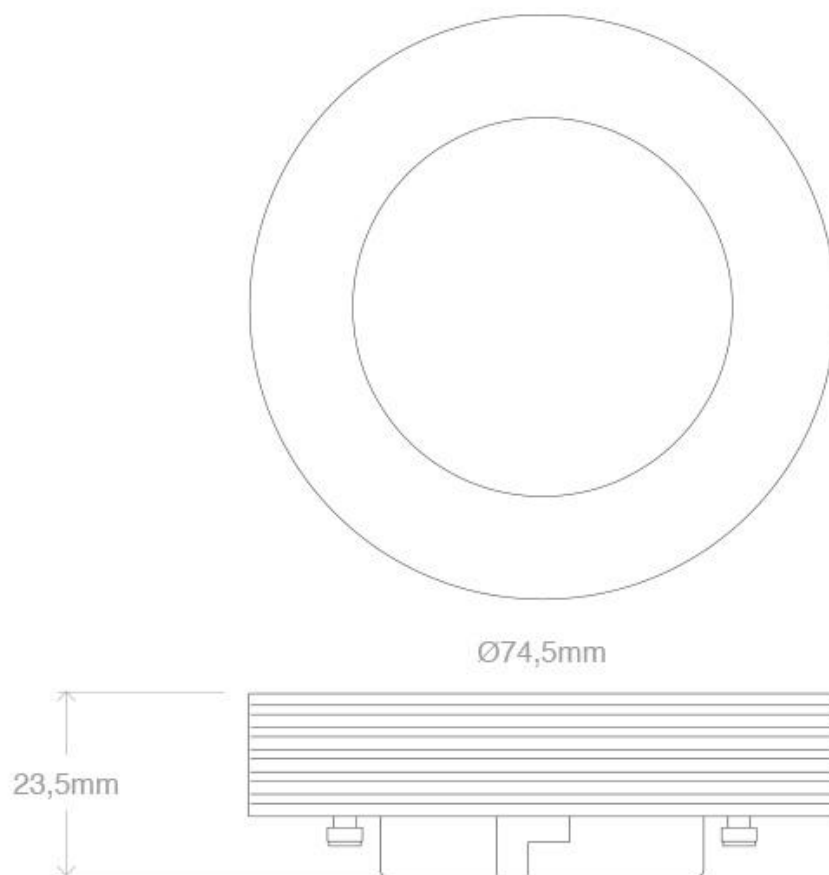

ESQUEMA DE INSTALACIÓN