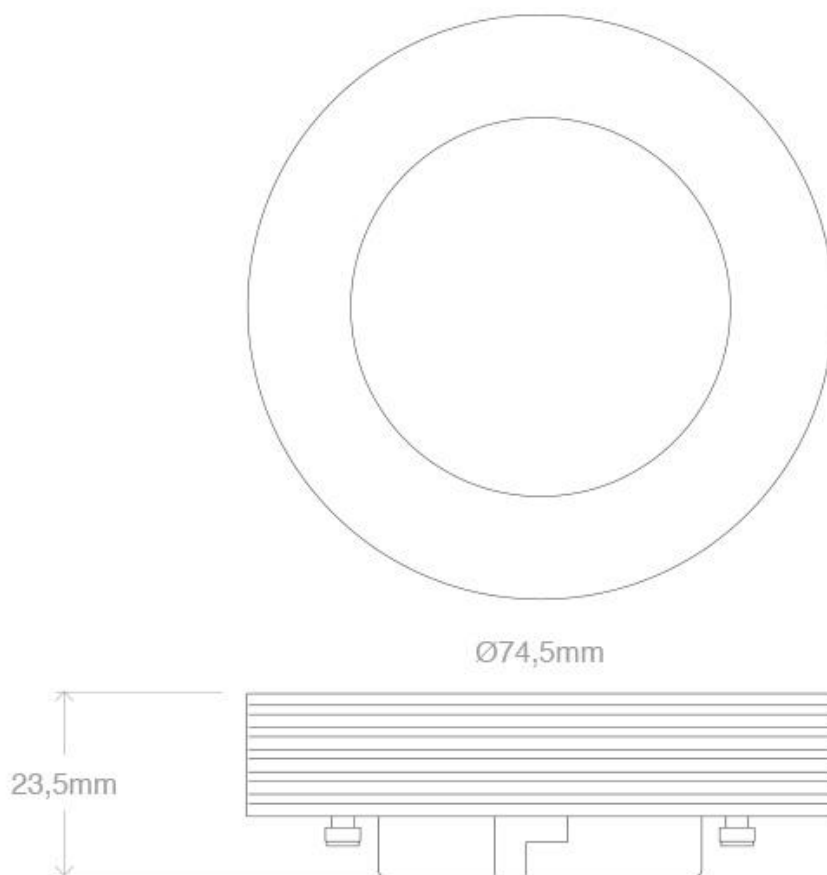

[Ver ficha online](#)

ESPECIFICACIONES

Potencia	6W
Flujo luminoso	480lm
Ángulo de apertura	120°
Temperatura de color	2700K
Número de leds	30
Alimentación	3
Tensión de funcionamiento	200-230VAC
Chip	Samsung COB
Casquillo	GX53
Interior-exterior	Interior
Etiqueta energética	A++

Referencia

LD1031604

Color de luz

Blanco cálido 2700K

Dimensiones del producto

23,5x74,5x23,5mm

Dimensiones del packaging

8x8x4cm

ESQUEMA DE INSTALACIÓN

GALERIA

LINKS

- [Lámpara GX53, COB , 6W](#)
- [Bombilla led GX53](#)

AVISO

Datos sujetos a cambios sin aviso. Excepto errores y omisiones. Asegúrese de utilizar el archivo más reciente posible.