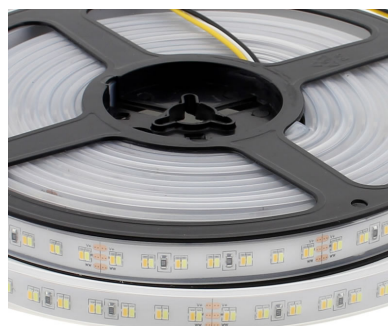

Ficha técnica

Tira LED Blanco Dual SMD3014, DC24V, 5m (224 Led/m) - IP67

LEDBOX®

GALERIA