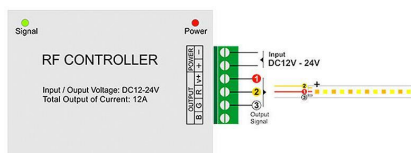

ESPECIFICACIONES

Potencia	112W
Flujo luminoso	8960lm
Ángulo de apertura	120º
Temperatura de color	2700-6500K
CRI	85
Alimentación	DC24V
Chip	Samsung SMD3014
Potencia por metro	22.4W/m
Ancho de tira PCB	10mm
Corte sección	62mm
Tira led - Leds por metro	224 leds por metro
Longitud (Metros)	5 metros
Interior-exterior	Exterior
Protección IP	IP67
Etiqueta energética	A+

Esta tira de LED requiere para su funcionamiento:

- **Controlador Blanco DUAL**
- **Fuente de alimentación de 24VDC-5A para interiores**
- **O fuente de alimentación para exteriores**

Utiliza chip de alta luminosidad **SMD3014**

Rollo de 5 metros, se puede cortar cada 6,2cm.

Ficha técnica

Tira LED Blanco Dual SMD3014, DC24V, 5m (224 Led/m) - IP67

LEDBOX®

Instalación

Ficha técnica

Tira LED Blanco Dual SMD3014, DC24V, 5m (224 Led/m) - IP67