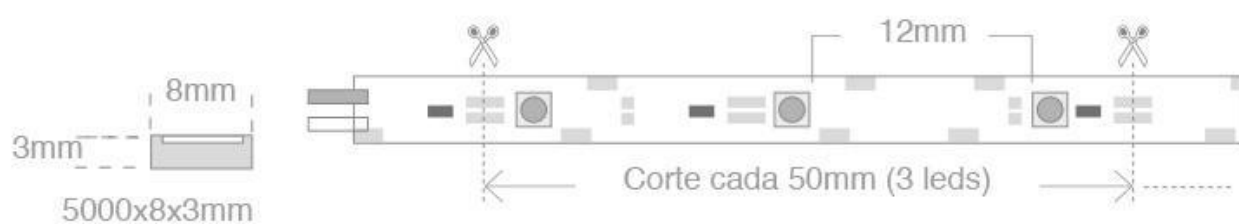

También puedes ser utilizada para cualquier tipo de decoración creando iluminación decorativa lineal.

Requiere de fuente de alimentación de DC12V (no incluida).

Ficha técnica

Tira LED SMD3528, DC12V, 5m (60 Led/m), ROSA - IP20

LEDBOX®

ESQUEMA DE INSTALACIÓN

Instalación

Ejemplos de instalación

Ficha técnica

Tira LED SMD3528, DC12V, 5m (60 Led/m), ROSA - IP20

LEDBOX[®]

GALERIA