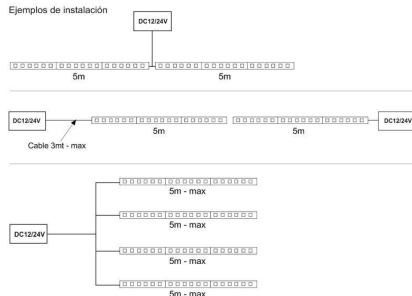

También puedes ser utilizada para cualquier tipo de decoración creando iluminación decorativa lineal.

Requiere de fuente de alimentación de DC12V (no incluida).

Ficha técnica

Tira LED SMD3528, DC12V, 5m (60 Led/m), ROSA - IP20

LEDBOX®

ESQUEMA DE INSTALACIÓN

Instalación

Ejemplos de instalación

Ficha técnica

Tira LED SMD3528, DC12V, 5m (60 Led/m), ROSA - IP20

LEDBOX[®]

GALERIA