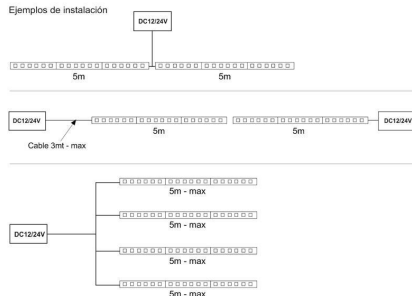

También puedes ser utilizada para cualquier tipo de decoración creando iluminación decorativa lineal.

Requiere de fuente de alimentación de DC12V (no incluida).

ESQUEMA DE INSTALACIÓN

Instalación

Ejemplos de instalación