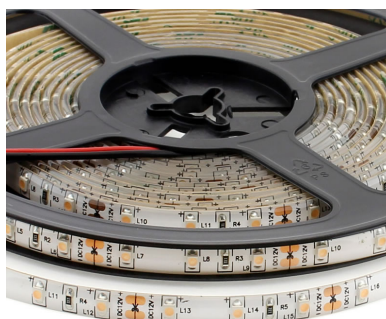

Ficha técnica

Tira LED SMD3528, DC12V, 5m (60 Led/m), ROSA - IP65

LEDBOX®

GALERIA