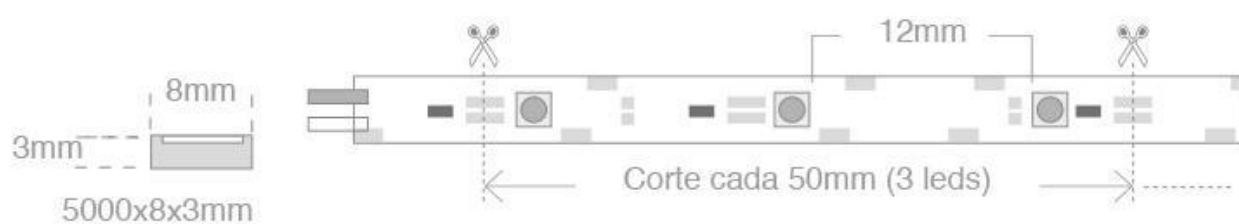

ESQUEMA DE INSTALACIÓN