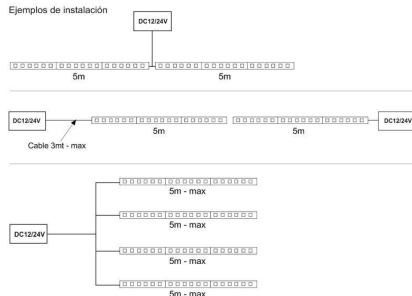

Instalación

Ejemplos de instalación