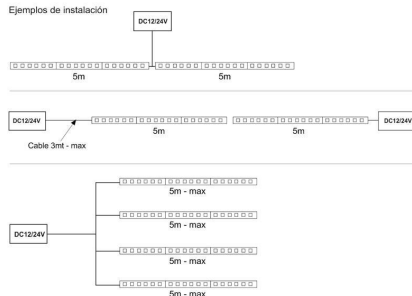

También puedes ser utilizada para cualquier tipo de decoración creando iluminación decorativa lineal.

Requiere de fuente de alimentación de DC12V (no incluida).

Ficha técnica

Tira LED SMD5050, DC12V, 5m (60 Led/m), ROSA - IP20

LEDBOX®

ESQUEMA DE INSTALACIÓN

Instalación

Ejemplos de instalación

Ficha técnica

Tira LED SMD5050, DC12V, 5m (60 Led/m), ROSA - IP20

LEDBOX®

GALERIA