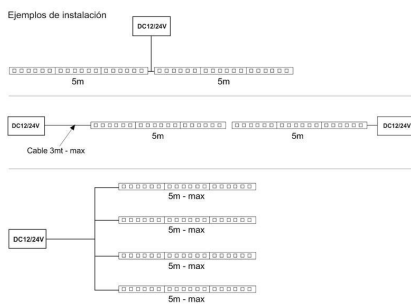

También puedes ser utilizada para cualquier tipo de decoración creando iluminación decorativa lineal.

Requiere de fuente de alimentación de DC12V (no incluida).

ESQUEMA DE INSTALACIÓN

Instalación

Ficha técnica