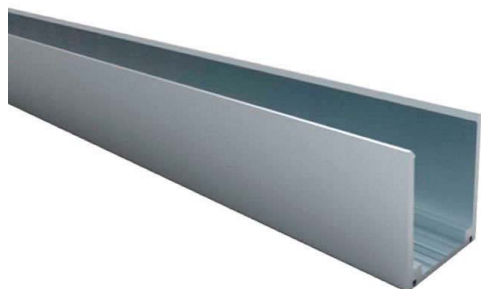

## Carril aluminio Led NEON 1m, 14x26mm

El carril para LED NEON es perfecto para realizar instalaciones profesionales y sujetar firmemente los diversos tramos.  
INCLUYE: perfil de aluminio de 1 metro de longitud.

### DETALLES

El carril para LED NEON es perfecto para realizar instalaciones profesionales y sujetar firmemente los

diversos tramos. INCLUYE: perfil de aluminio de 1 metro de longitud.