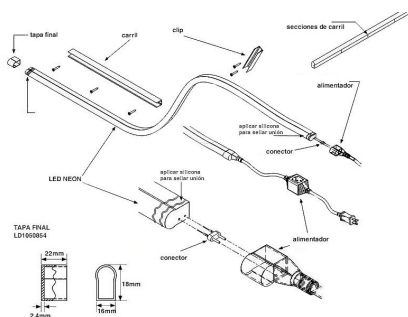

Instalación