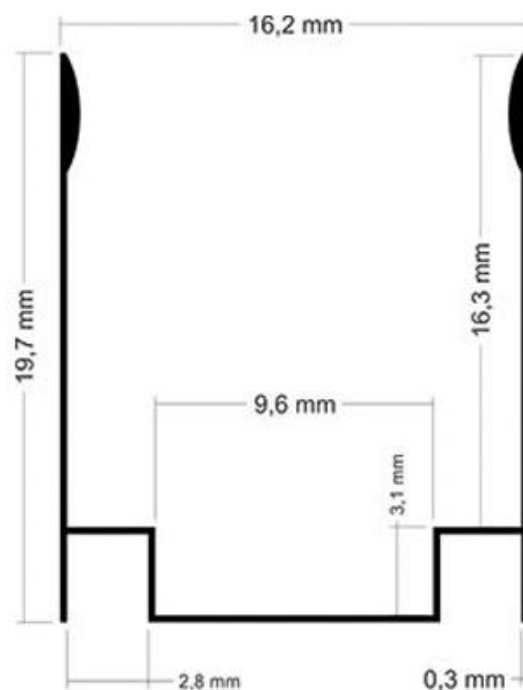

ESQUEMA DE INSTALACIÓN