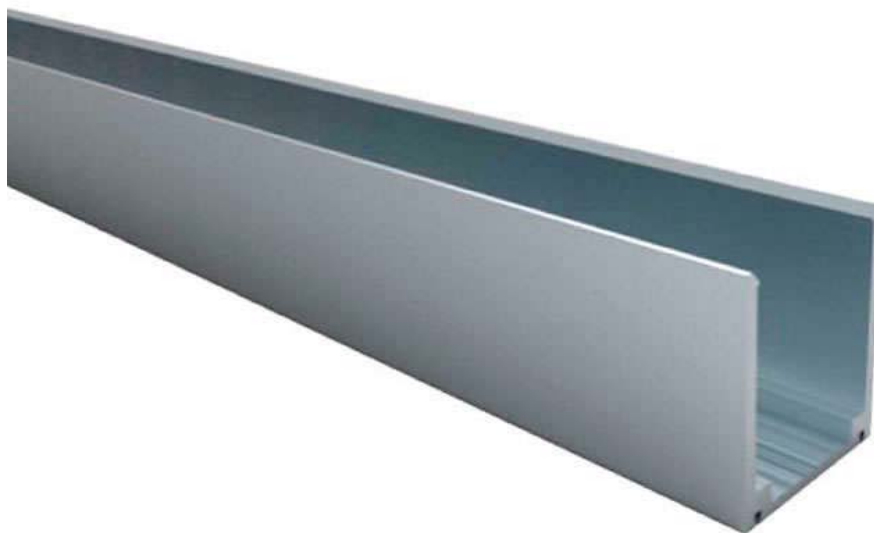

Ficha técnica

Carril aluminio Led NEON 1m, 14x26mm

LEDBOX®

GALERIA