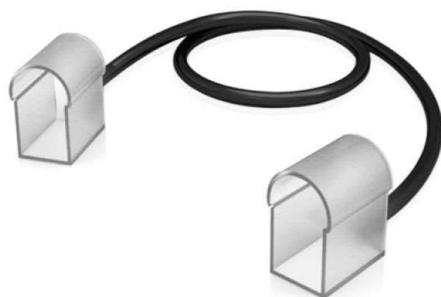

Conexión cable 20cm NEON MONO 2 conectores

Cable de conexión para unir dos tramos de LED NEON. Longitud 20 cm. Conectores 14x26mm.

[Ver ficha online](#)

ESPECIFICACIONES

| | |
|---------------------|----------|
| Longitud (Metros) | < 50 cm |
| Interior-exterior | Interior |
| Etiqueta energética | A++ |

Referencia

LD1050856

Dimensiones del producto

14x200x26mm

Dimensiones del packaging

5x10x2cm

Certificados

CE
ROHS
ECORAEE

DETALLES

Cable de conexión para unir dos tramos de LED NEON.

Longitud 20 cm. Conectores 14x26mm.

Instalación

GALERIA

LINKS

- [Conexión cable 20cm NEON MONO 2 conectores](#)
- [Led Neon Flex](#)

AVISO