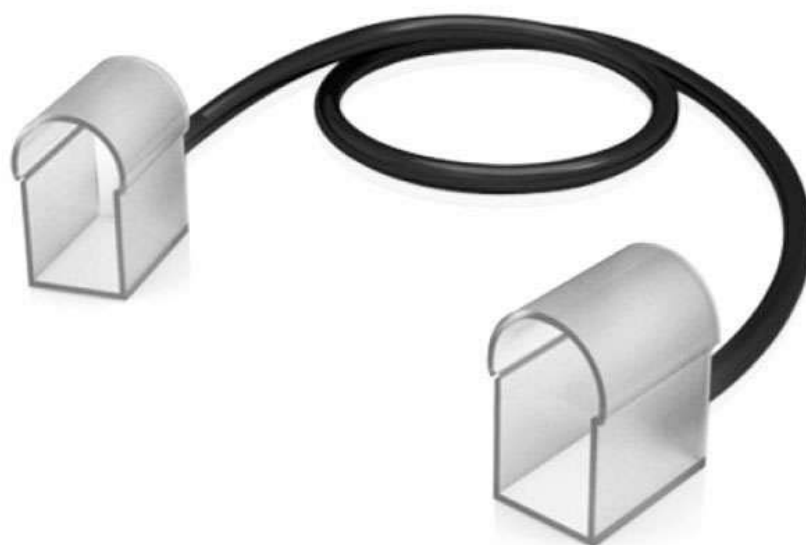

Conexión cable 20cm NEON MONO 2 conectores

Cable de conexión para unir dos tramos de LED NEON. Longitud 20 cm. Conectores 14x26mm.

[Ver ficha online](#)

ESPECIFICACIONES

| | |
|---------------------|----------|
| Longitud (Metros) | < 50 cm |
| Interior-exterior | Interior |
| Etiqueta energética | A++ |

Referencia

LD1050856

Dimensiones del producto

14x200x26mm

Dimensiones del packaging

5x10x2cm

Certificados

CE
ROHS
ECORAEE

DETALLES

Cable de conexión para unir dos tramos de LED NEON.

Longitud 20 cm. Conectores 14x26mm.

Instalación

GALERIA

LINKS

- [Conexión cable 20cm NEON MONO 2 conectores](#)
- [Led Neon Flex](#)

AVISO