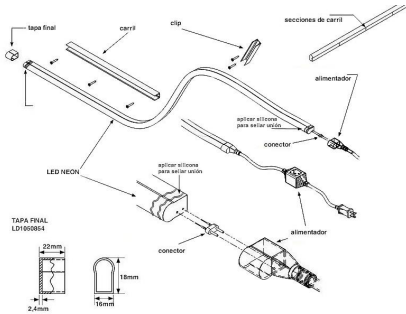

Conexión cable 20cm NEON MONO 2 conectores

Cable de conexión para unir dos tramos de LED NEON. Longitud 20 cm. Conectores 14x26mm.

[Ver ficha online](#)

ESPECIFICACIONES

| | |
|---------------------|----------|
| Longitud (Metros) | < 50 cm |
| Interior-exterior | Interior |
| Etiqueta energética | A++ |

Referencia

LD1050856

Dimensiones del producto

14x200x26mm

Dimensiones del packaging

5x10x2cm

Certificados

CE
ROHS
ECORAEE

DETALLES

Cable de conexión para unir dos tramos de LED NEON.

Longitud 20 cm. Conectores 14x26mm.

Instalación

GALERIA

LINKS

- [Conexión cable 20cm NEON MONO 2 conectores](#)
- [Led Neon Flex](#)

AVISO