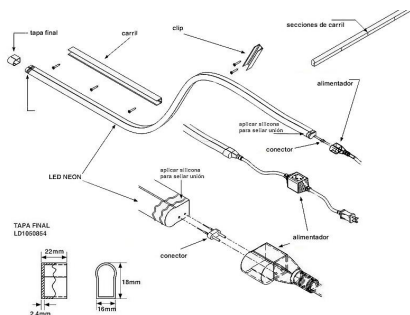

Unión intermedia

Pieza que permite la unión entre diferentes tramos de LED NEON con facilidad y seguridad.

ESPECIFICACIONES

Interior-exterior

Interior

Etiqueta energética

A++

Referencia

LD1050860

Dimensiones del producto

2x6x3mm

Dimensiones del packaging

2x6x3cm

Certificados

CE
ROHS
ECORAEE

DETALLES

Pieza que permite la unión entre diferentes tramos de LED

NEON con facilidad y seguridad.

Instalación

GALERIA

AVISO

Datos sujetos a cambios sin aviso. Excepto errores y omisiones. Asegúrese de utilizar el archivo más reciente posible.