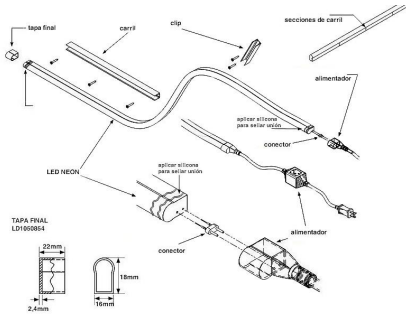

## Conector T para LED Neon

Pieza que permite la unión entre diferentes tramos de LED NEON en forma de T con facilidad y seguridad.

#### Dimensiones del producto

2x6x3mm

### DETALLES

Pieza que permite la unión entre diferentes tramos de LED

NEON en forma de T con facilidad y seguridad.

Instalación