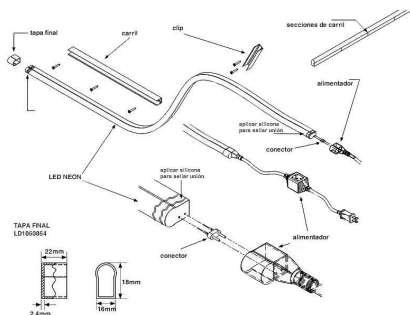

Conexión cable NEON RGB 1 conector

Cable de conexión para unir dos tramos de LED NEON RGB.
Longitud 20 cm.

[Ver ficha online](#)

ESPECIFICACIONES

Longitud (Metros)	< 50 cm
Interior-exterior	Interior
Etiqueta energética	A++

Referencia

LD1050869

Dimensiones del producto

2x30x2mm

Dimensiones del packaging

2x30x2cm

Certificados

CE
ROHS
ECORAEE

DETALLES

Cable de conexión para unir dos tramos de LED NEON RGB.

Longitud 20 cm.

Instalación

GALERIA

LINKS

- [Conexión cable NEON RGB 1 conector](#)
- [Led Neon Flex](#)

AVISO