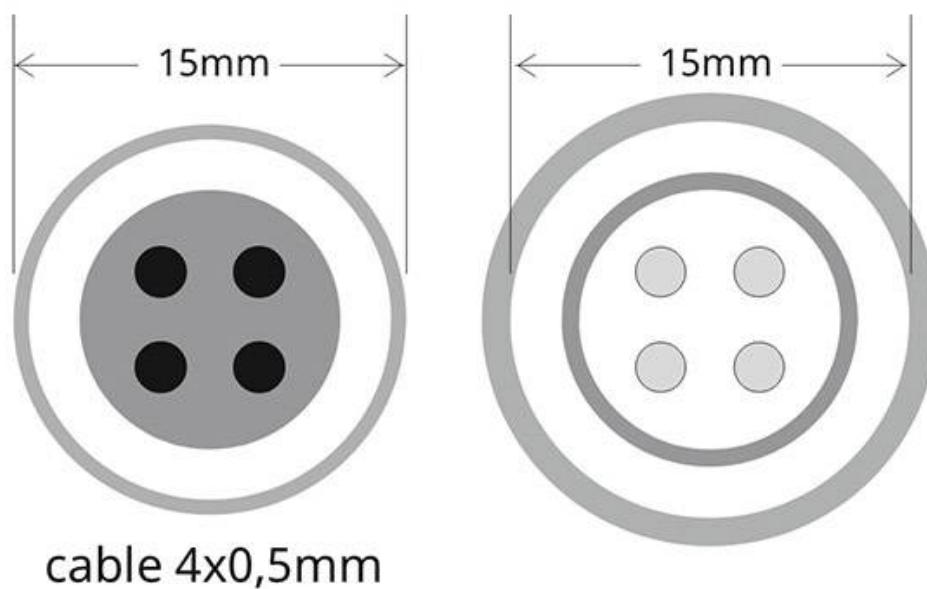

Cables conexión 4 Pinx0,5mm, 2x20cm, IP67, negro

Set de 2 cables de conexión de 4 hilos 4x0,5mm (cable hembra + cable macho), con 20cm de longitud cada uno, IP67, color negro

ESPECIFICACIONES

Interior-exterior

Interior

Referencia

LD1052012

Dimensiones del producto

20x200x20mm

Dimensiones del packaging

10x10x5cm

Certificados

CE
ROHS
ECORAE

DETALLES

Set de 2 cables de conexión de 4 hilos 4x0,5mm (cable

hembra + cable macho), con 20cm de longitud cada uno, IP67, color negro

ESQUEMA DE INSTALACIÓN

Ficha técnica

Cables conexión 4 Pinx0,5mm, 2x20cm, IP67, negro