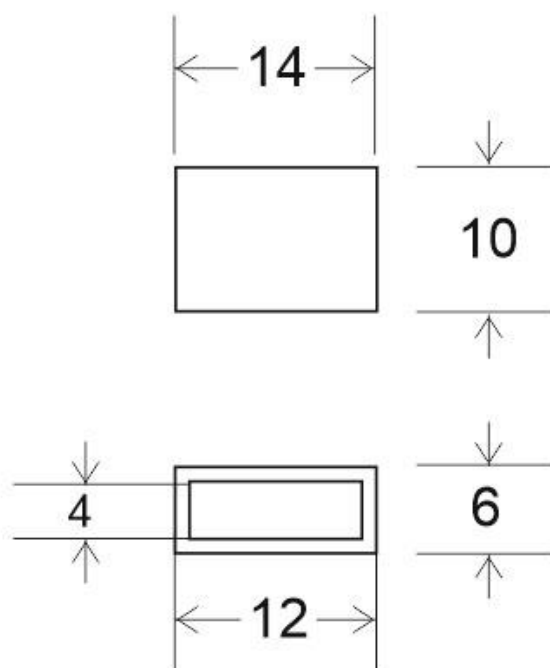

ROHS

ECORAE

DETALLES

Pack de 10 tapones de 12mm (interior) de silicona para tira

led de fácil instalación que proporciona máxima impermeabilidad.

ESQUEMA DE INSTALACIÓN

GALERIA

Ficha técnica