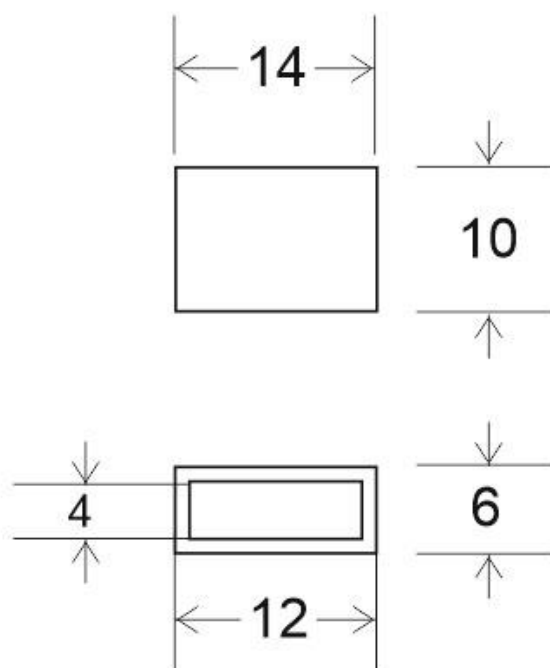

ESQUEMA DE INSTALACIÓN