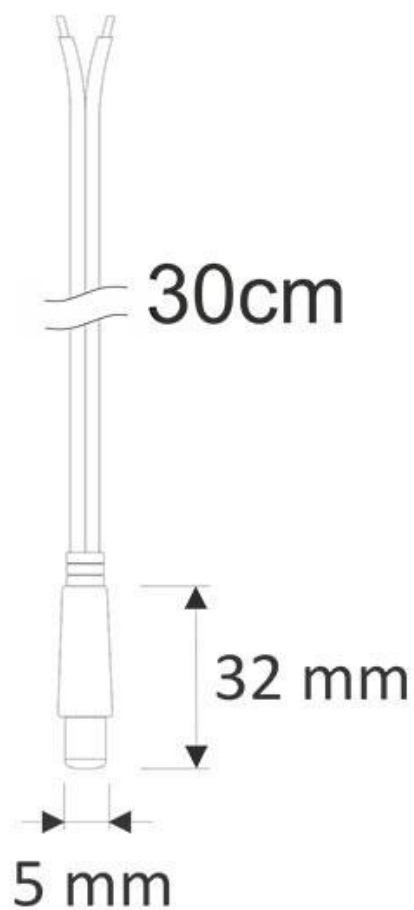

Cable de conexión Jack Hembra 30cm negro

Cable de conexión de tira LED monocolor (2 pin) con salida Jack Hembra (5,5x2,5mm)

[Ver ficha online](#)

ESPECIFICACIONES

Interior-exterior

Interior

Referencia

LD1051925

Dimensiones del producto

5x5x1mm

Dimensiones del packaging

5x5x1cm

Certificados

CE

ROHS

ECORAEE

DETALLES

Cable de salida con conector DC jack Ø5.5xØ2.5mm.

Latiguillo de 30cm de longitud con un conector DC jack

hembra Ø5.5mm (diámetro exterior) x Ø2.5mm (pin central).

Ficha técnica

Cable de conexión Jack Hembra 30cm negro

LEDBOX®

ESQUEMA DE INSTALACIÓN

Ficha técnica

Cable de conexión Jack Hembra 30cm negro

LEDBOX[®]

GALERIA

LINKS

- [Cable de conexión Jack Hembra 30cm negro](#)
- [Accesorios para tiras](#)