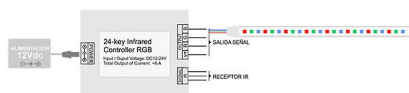

7x11x6cm

Certificados

CE

ROHS

ECORAEE

DETALLES

Decora con efectos luminosos con sólo apretar un botón.

El mando a distancia IR es muy completo y muy intuitivo.

Tiene diferentes modos de luz, pueden ser modificados en intensidad y color en cualquier momento. También cuenta con cuatro modos de efector de color que pueden ser ajustados en velocidad.

Instalación

GALERIA