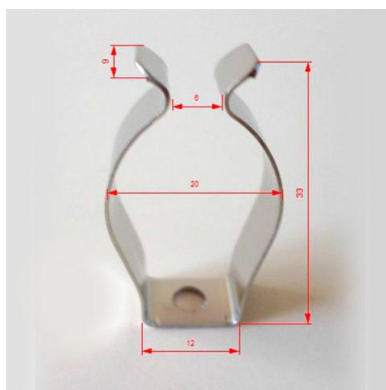

Set 2x Clip metálico para tubos T8

Set de 2 unidades de Clip metálico para sujeción de tubos led T8 de 26mm de diámetro

ESPECIFICACIONES

Interior-exterior

Interior

Referencia

LD2013007

Dimensiones del producto

10x20x40mm

Dimensiones del packaging

2x3x5cm

Certificados

CE

ROHS

ECORAE

DETALLES

Set de 2 unidades de Clip metálico para sujeción de tubos

led T8 de 26mm de diámetro.

Ficha técnica

Set 2x Clip metálico para tubos T8

LEDBOX®

GALERIA

AVISO

Datos sujetos a cambios sin aviso. Excepto errores y omisiones. Asegúrese de utilizar el archivo más reciente posible.