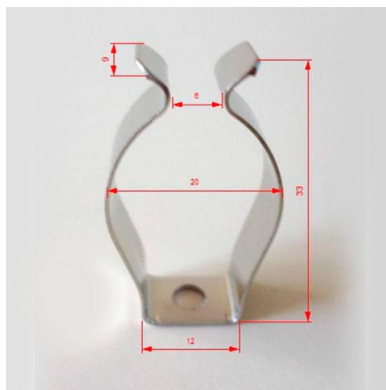

Set 2x Clip metálico para tubos T8

Set de 2 unidades de Clip metálico para sujeción de tubos led T8 de 26mm de diámetro

ESPECIFICACIONES

Interior-exterior

Interior

Referencia

LD2013007

Dimensiones del producto

10x20x40mm

Dimensiones del packaging

2x3x5cm

Certificados

CE

ROHS

ECORAE

DETALLES

Set de 2 unidades de Clip metálico para sujeción de tubos

led T8 de 26mm de diámetro.

Ficha técnica

Set 2x Clip metálico para tubos T8

LEDBOX®

GALERIA

AVISO

Datos sujetos a cambios sin aviso. Excepto errores y omisiones. Asegúrese de utilizar el archivo más reciente posible.