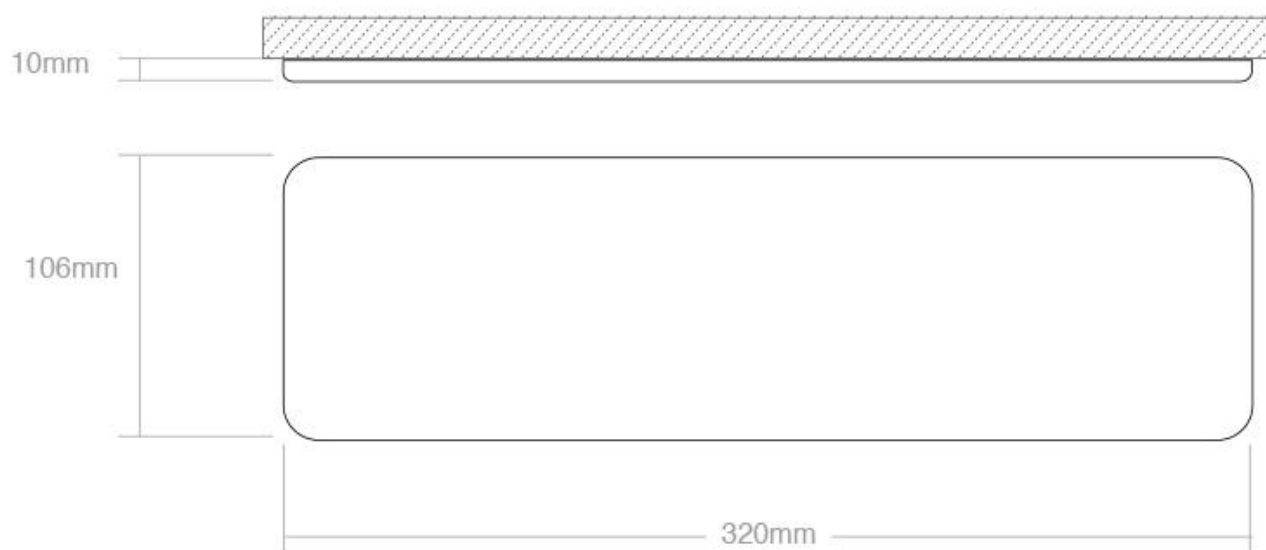

ESQUEMA DE INSTALACIÓN