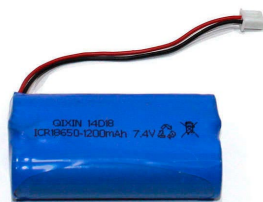

Batería Li-ion para Led Driver Emergency LED 12W

Batería Li-ion para Led Driver Emergency LED 12W

[Ver ficha online](#)

ESPECIFICACIONES

Interior-exterior	Interior
Batería	Li-ion
Etiqueta energética	A++

Referencia

LD1017038

Dimensiones del producto

15x75x0mm

Dimensiones del packaging

3x10x5cm

Certificados

CE
ROHS
ECORAEE

DETALLES

Batería Li-ion para Led Driver Emergency LED 12W - 7,4V - 1200mAh

Ficha técnica

Batería Li-ion para Led Driver Emergency LED 12W

LEDBOX®

GALERIA

LINKS

- [Batería Li-ion para Led Driver Emergency LED 12W](#)
- [Luces de emergencia led](#)