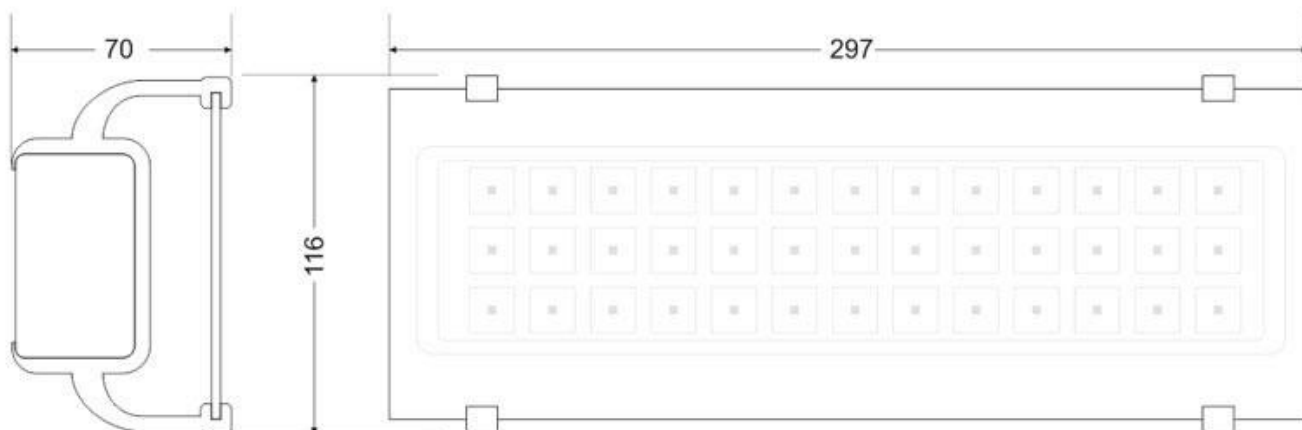

ESQUEMA DE INSTALACIÓN