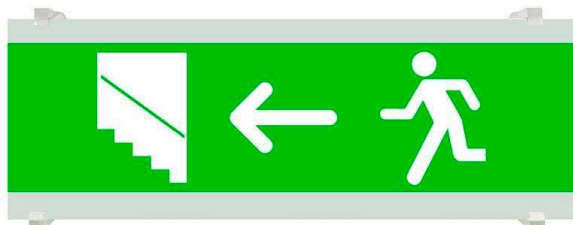

Señal evacuación SL06 para EMERLUX

Señalización de fácil instalación para las luminarias led EMERLUX F415. Realizado en metacrilato traslúcido que ofrecen una comunicación visual que cumplen la función de guiar, orientar u organizar a una persona o conjunto de personas.

105x297x70mm

Dimensiones del packaging

11x30x2cm

Certificados

CE
ROHS
ECORAAE

DETALLES

Señalización de fácil instalación en las luminarias led EMERLUX F415. Realizado en metacrilato traslúcido que ofrecen una comunicación visual que cumplen la función de guiar, orientar u organizar a una persona o conjunto de personas en aquellos puntos del espacio que planteen dilemas de comportamiento, como por ejemplo centros