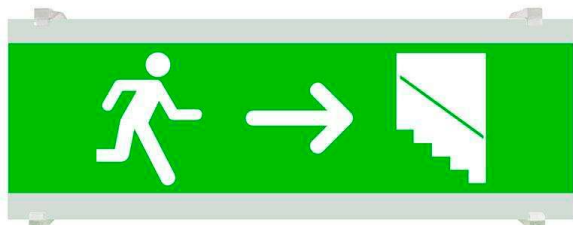

Señal evacuación SL08 para EMERLUX

Señalización de fácil instalación para las luminarias led EMERLUX F310 / F315 / F320. Realizado en metacrilato traslúcido que ofrecen una comunicación visual que cumplen la función de guiar, orientar u organizar a una persona o conjunto de personas.

Dimensiones del producto

105x297x70mm

Dimensiones del packaging

11x30x2cm

Certificados

CE
ROHS
ECORAE

DETALLES

Señalización de fácil instalación en las luminarias led EMERLUX F310 / F315 / F320. Realizado en metacrilato traslúcido que ofrecen una comunicación visual que cumplen la función de guiar, orientar u organizar a una persona o conjunto de personas en aquellos puntos del espacio que planteen dilemas de comportamiento, como