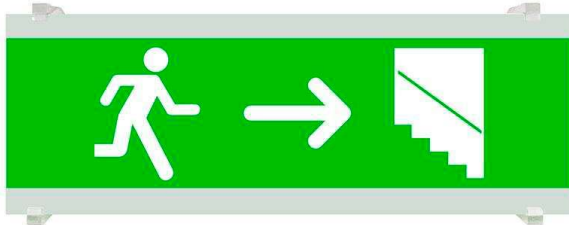

Señal evacuación SL08 para EMERLUX

Señalización de fácil instalación para las luminarias led EMERLUX F415. Realizado en metacrilato traslúcido que ofrecen una comunicación visual que cumplen la función de guiar, orientar u organizar a una persona o conjunto de personas.

ESPECIFICACIONES

Interior-exterior

Interior

Etiqueta energética

A++

Referencia

LD1017068

Dimensiones del producto

105x297x70mm

Dimensiones del packaging

11x30x2cm

Certificados

CE
ROHS
ECORAEE

DETALLES

Señalización de fácil instalación en las luminarias led EMERLUX F415. Realizado en metacrilato traslúcido que ofrecen una comunicación visual que cumplen la función de guiar, orientar u organizar a una persona o conjunto de personas en aquellos puntos del espacio que planteen dilemas de comportamiento, como por ejemplo centros