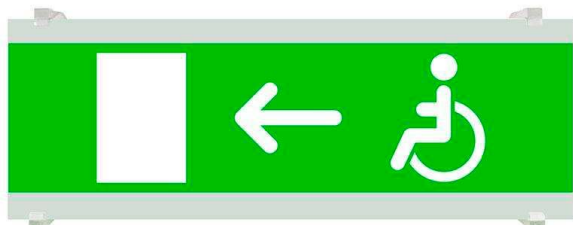

Señal evacuación SL11 para EMERLUX

Señalización de fácil instalación para las luminarias led EMERLUX F415. Realizado en metacrilato traslúcido que ofrecen una comunicación visual que cumplen la función de guiar, orientar u organizar a una persona o conjunto de personas.

ESPECIFICACIONES

Interior-exterior

Interior

Etiqueta energética

A++

Referencia

LD1017071

Dimensiones del producto

105x297x70mm

Dimensiones del packaging

11x30x2cm

Certificados

CE
ROHS
ECORAAE

DETALLES

Señalización de fácil instalación en las luminarias led EMERLUX F415. Realizado en metacrilato traslúcido que ofrecen una comunicación visual que cumplen la función de guiar, orientar u organizar a una persona o conjunto de personas en aquellos puntos del espacio que planteen dilemas de comportamiento, como por ejemplo centros