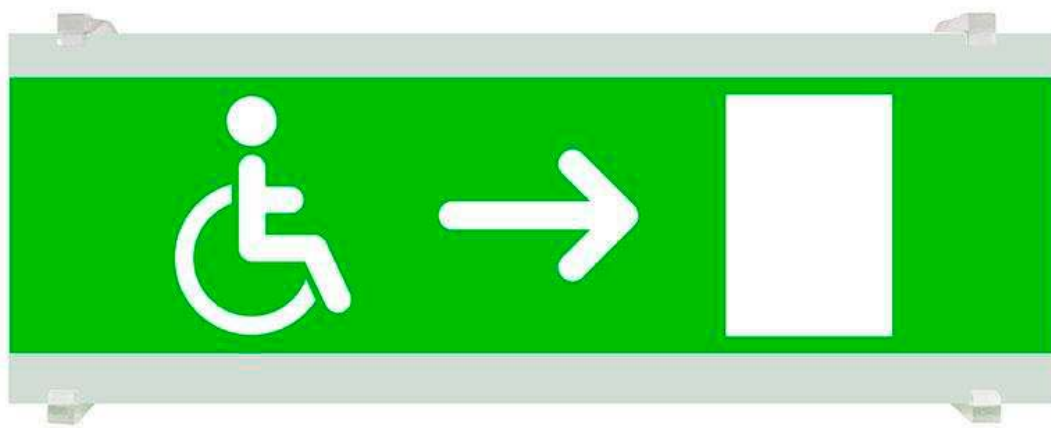

Señal evacuación SL12 para EMERLUX

Señalización de fácil instalación para las luminarias led EMERLUX F310 / F315 / F320. Realizado en metacrilato traslúcido que ofrecen una comunicación visual que cumplen la función de guiar, orientar u organizar a una persona o conjunto de personas.

DETALLES

Señalización de fácil instalación en las luminarias led EMERLUX F310 / F315 / F320. Realizado en metacrilato traslúcido que ofrecen una comunicación visual que cumplen la función de guiar, orientar u organizar a una persona o conjunto de personas en aquellos puntos del espacio que planteen dilemas de comportamiento, como

por ejemplo centros comerciales, fábricas, polígonos industriales, parques tecnológicos, aeropuertos o cualquier espacio de pública concurrencia.

Incluye: Pieza de metacrilato con señalización y 2 soportes para adaptar a las luminarias de emergencia EMERLUX F310 / F315 / F320