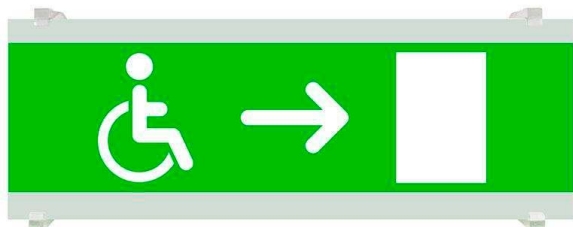

Señal evacuación SL12 para EMERLUX

Señalización de fácil instalación para las luminarias led EMERLUX F310 / F315 / F320. Realizado en metacrilato traslúcido que ofrecen una comunicación visual que cumplen la función de guiar, orientar u organizar a una persona o conjunto de personas.

Dimensiones del producto

105x297x70mm

Dimensiones del packaging

11x30x2cm

Certificados

CE

ROHS

ECORAEE

DETALLES

Señalización de fácil instalación en las luminarias led EMERLUX F310 / F315 / F320. Realizado en metacrilato traslúcido que ofrecen una comunicación visual que cumplen la función de guiar, orientar u organizar a una persona o conjunto de personas en aquellos puntos del espacio que planteen dilemas de comportamiento, como