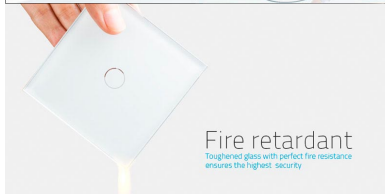

Toughened Glass

Dampproof

Available for humid operation