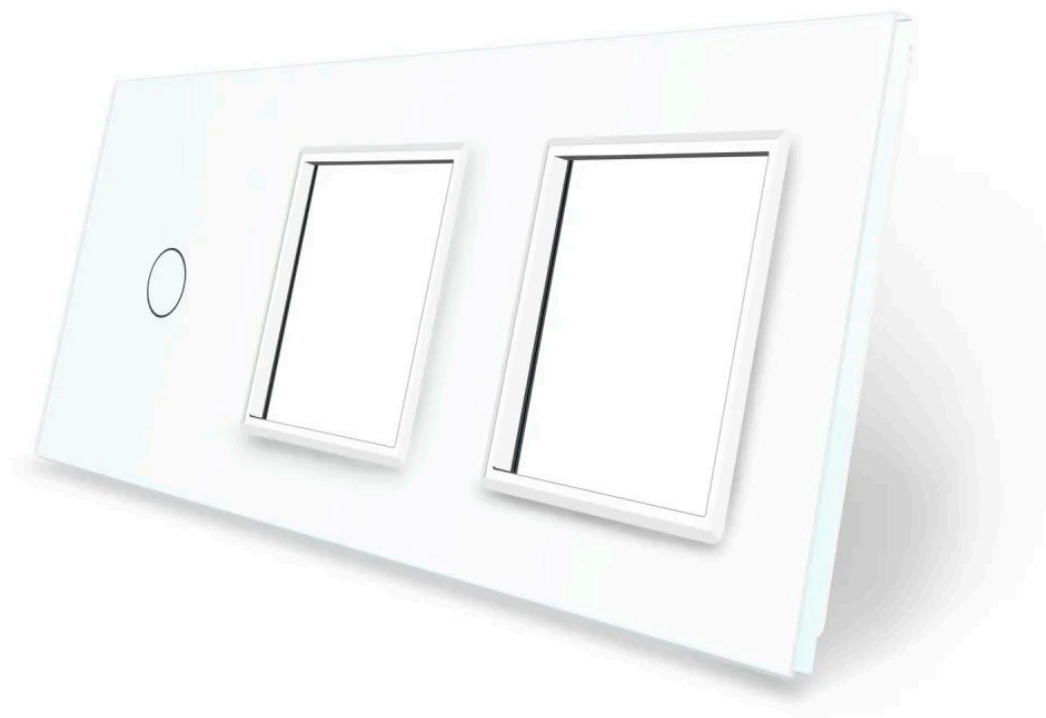

Ficha técnica

Frontal 3x cristal blanco, 2 huecos + 1 botón

LEDBOX®

GALERIA