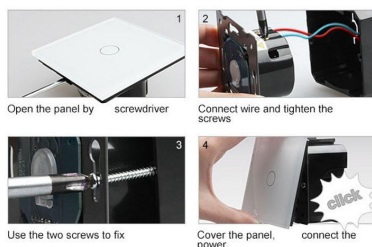

Instalación