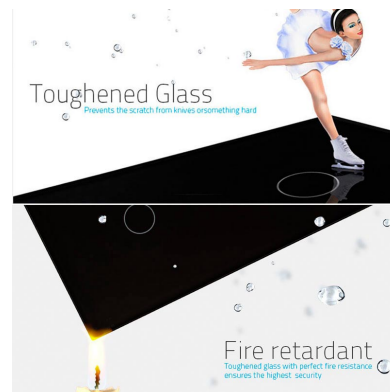

DETALLES

Frontal de cristal para mecanismos eléctricos de alta calidad con diseño minimalista que le da una apariencia elegante y estilo refinado. Con panel frontal de cristal templado pulido y acabados perfectos.

decoloran con el paso del tiempo.

Toda la gama de mecanismos han sido diseñadas para montarse con gran facilidad pudiendo montar los paneles de cristal sobre los mecanismos empotrables con un solo click.

Características técnicas:

- Aplicaciones: iluminación
- Material panel: Panel de cristal templado
- Condiciones de trabajo: -30º +70º
- Vida mecanismo: 100.000 pulsaciones
- Dimensiones: 80mm*80mm*40mm
- Certificación: CE,ROHS

ESQUEMA DE INSTALACIÓN

Instalación

GALERIA

LINKS

- [Frontal 1x cristal negro, 2 botones](#)
- [Mecanismos TACTILES KOOB](#)

AVISO

Datos sujetos a cambios sin aviso. Excepto errores y omisiones. Asegúrese de utilizar el archivo más reciente posible.