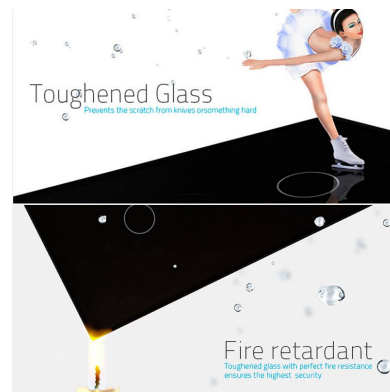

DETALLES

Frontal de cristal para mecanismos eléctricos de alta calidad con diseño minimalista que le da una apariencia elegante y estilo refinado. Con panel frontal de cristal templado pulido y acabados perfectos.

decoloran con el paso del tiempo.

Toda la gama de mecanismos han sido diseñadas para montarse con gran facilidad pudiendo montar los paneles de cristal sobre los mecanismos empotrables con un solo click.

Características técnicas:

- Aplicaciones: iluminación
- Material panel: Panel de cristal templado
- Condiciones de trabajo: -30º +70º
- Vida mecanismo: 100.000 pulsaciones
- Dimensiones: 160mm*80mm*40mm
- Certificación: CE,ROHS

ESQUEMA DE INSTALACIÓN

Instalación

GALERIA

LINKS

- [Frontal 2x cristal negro, 4 botones](#)
- [Mecanismos TACTILES KOOB](#)

AVISO

Datos sujetos a cambios sin aviso. Excepto errores y omisiones. Asegúrese de utilizar el archivo más reciente posible.