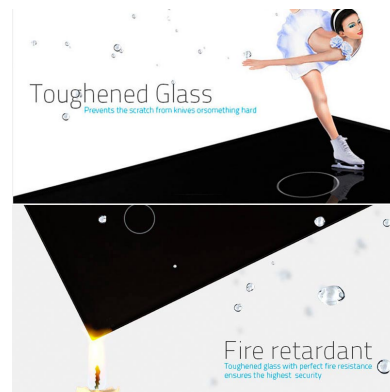

Frontal 3x cristal negro, 3 botones

Frontal de cristal templado de 3 módulos + 3 botones, color negro

[Ver ficha online](#)

ESPECIFICACIONES

Otros	Housing
Color	Negro
Interior-exterior	Interior
Protección IP	IP54
Temp. de trabajo	-30 +70
Etiqueta energética	A++

decoloran con el paso del tiempo.

Toda la gama de mecanismos han sido diseñadas para montarse con gran facilidad pudiendo montar los paneles de cristal sobre los mecanismos empotrables con un solo click.

Características técnicas:

- Aplicaciones: iluminación
- Material panel: Panel de cristal templado
- Condiciones de trabajo: -30º +70º
- Vida mecanismo: 100.000 pulsaciones
- Dimensiones: 240mm*80mm*40mm
- Certificación: CE,ROHS

ESQUEMA DE INSTALACIÓN

Instalación

GALERIA

LINKS

- [Frontal 3x cristal negro, 3 botones](#)
- [Mecanismos TACTILES KOOB](#)

AVISO

Datos sujetos a cambios sin aviso. Excepto errores y omisiones. Asegúrese de utilizar el archivo más reciente posible.