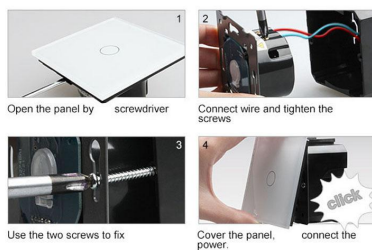

Instalación